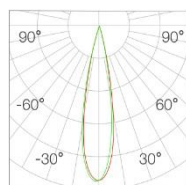

光束角 24°  
功率 5W  
中心光强 1882cd  
光通量 290lm  
眩光指数 UGR<6

H(m)	E(lx)	D(cm)
1	1885	39
2	471	79
3	209	119
4	117	159

光束角 36°  
功率 5W  
中心光强 1112cd  
光通量 305lm  
眩光指数 UGR<6

H(m)	E(lx)	D(cm)
1	1112	57
2	277	115
3	123	173
4	69	230