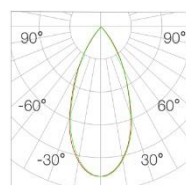

光束角 24°  
功率 5W  
中心光强 1882cd  
光通量 290lm  
眩光指数 UGR<6

H(m)	E(lx)	D(cm)
1	1885	39
2	471	79
3	209	119
4	117	159

光束角 36°  
功率 5W  
中心光强 1112cd  
光通量 305lm  
眩光指数 UGR<6

H(m)	E(lx)	D(cm)
1	1112	57
2	277	115
3	123	173
4	69	230

光束角 50°  
功率 5W  
中心光强 555cd  
光通量 311lm  
眩光指数 UGR<6

H(m)	E(lx)	D(cm)
1	549	84
2	137	168
3	61	252
4	34	336

光束角 12°  
功率 7W  
中心光强 2747cd  
光通量 193lm  
眩光指数 UGR<6

H(m)	E(lx)	D(cm)
1	2752	24
2	688	48
3	305	72
4	172	97

光束角 24°  
功率 7W  
中心光强 2654cd  
光通量 409lm  
眩光指数 UGR<6

H(m)	E(lx)	D(cm)
1	2651	39
2	662	79
3	294	119
4	165	159

光束角 36°  
功率 7W  
中心光强 1567cd  
光通量 430lm  
眩光指数 UGR<6

H(m)	E(lx)	D(cm)
1	1568	57
2	392	115
3	174	173
4	97	231

光束角 50°  
功率 7W  
中心光强 784cd  
光通量 444lm  
眩光指数 UGR<6

H(m)	E(lx)	D(cm)
1	778	84
2	194	168
3	86	252
4	48	336