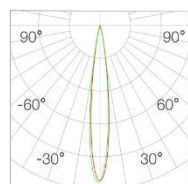

光束角 24°  
功率 5W  
中心光强 1882cd  
光通量 290lm  
眩光指数 UGR<6

H(m)	E(lx)	D(cm)
1	1885	39
2	471	79
3	209	119
4	117	159

光束角 36°  
功率 5W  
中心光强 1112cd  
光通量 305lm  
眩光指数 UGR<6

H(m)	E(lx)	D(cm)
1	1112	57
2	277	115
3	123	173
4	69	230

光束角 50°  
功率 5W  
中心光强 555cd  
光通量 311lm  
眩光指数 UGR<6

H(m)	E(lx)	D(cm)
1	549	84
2	137	168
3	61	252
4	34	336

光束角 12°  
功率 7W  
中心光强 2747cd  
光通量 193lm  
眩光指数 UGR<6

H(m)	E(lx)	D(cm)
1	2752	24
2	688	48
3	305	72
4	172	97