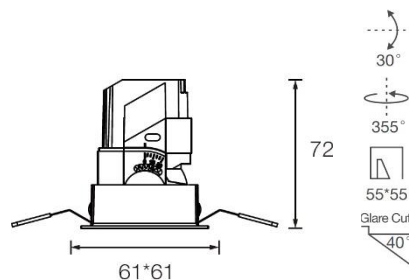

## 灯具规格

色温	2700K/3000/3500/4000
光束角	12°/24°/36°/50°
色容差	SDCM≤2
显色指数	Ra≥95
功率	5W/7W
输入电压	DC36V
调光方式	非调光/0-10V/DALI
调光深度	/
灯具寿命	50000H
光源类型	LED (COB)
光源数量	1
安装方式	嵌入式
天花厚度	5-25mm
产品材质	铝合金
外观颜色	哑光白
表面工艺	喷漆
重量	0.130kg
绝缘等级	Class 3
防护等级	IP20

光束角 50°  
功率 7W  
中心光强 784cd  
光通量 444lm  
眩光指数 UGR<6

H(m)	E(lx)	D(cm)
1	778	84
2	194	168
3	86	252
4	48	336