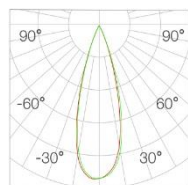

光束角 24°  
功率 5W  
中心光强 1882cd  
光通量 290lm  
眩光指数 UGR<6

H(m)	E(lx)	D(cm)
1	1885	39
2	471	79
3	209	119
4	117	159

光束角 36°  
功率 5W  
中心光强 1112cd  
光通量 305lm  
眩光指数 UGR<6

H(m)	E(lx)	D(cm)
1	1112	57
2	277	115
3	123	173
4	69	230