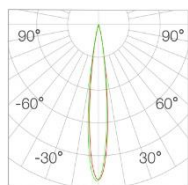

系列名 BACH 5s / 嵌入式射灯

项目名称

灯具型号 BHJ7055R

灯位编号

配光曲线

光束角 12°
功率 5W
中心光强 2053cd
光通量 143lm
眩光指数 UGR<6

H(m)	E(lx)	D(cm)
1	2043	24
2	510	48
3	227	72
4	127	97