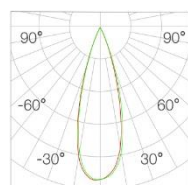

光束角 24°  
功率 5W  
中心光强 1882cd  
光通量 290lm  
眩光指数 UGR<6

H(m)	E(lx)	D(cm)
1	1885	39
2	471	79
3	209	119
4	117	159

光束角 36°  
功率 5W  
中心光强 1112cd  
光通量 305lm  
眩光指数 UGR<6

H(m)	E(lx)	D(cm)
1	1112	57
2	277	115
3	123	173
4	69	230

光束角 50°  
功率 5W  
中心光强 555cd  
光通量 311lm  
眩光指数 UGR<6

H(m)	E(lx)	D(cm)
1	549	84
2	137	168
3	61	252
4	34	336

光束角 12°  
功率 7W  
中心光强 2747cd  
光通量 193lm  
眩光指数 UGR<6

H(m)	E(lx)	D(cm)
1	2752	24
2	688	48
3	305	72
4	172	97

光束角 24°  
功率 7W  
中心光强 2654cd  
光通量 409lm  
眩光指数 UGR<6

H(m)	E(lx)	D(cm)
1	2651	39
2	662	79
3	294	119
4	165	159

光束角 36°  
功率 7W  
中心光强 1567cd  
光通量 430lm  
眩光指数 UGR<6

H(m)	E(lx)	D(cm)
1	1568	57
2	392	115
3	174	173
4	97	231

光束角 50°  
功率 7W  
中心光强 784cd  
光通量 444lm  
眩光指数 UGR<6

H(m)	E(lx)	D(cm)
1	778	84
2	194	168
3	86	252
4	48	336