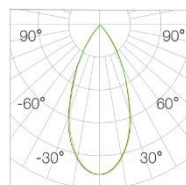

光束角 24°  
功率 5W  
中心光强 1882cd  
光通量 290lm  
眩光指数 UGR<6

H(m)	E(lx)	D(cm)
1	1885	39
2	471	79
3	209	119
4	117	159

光束角 36°  
功率 5W  
中心光强 1112cd  
光通量 305lm  
眩光指数 UGR<6

H(m)	E(lx)	D(cm)
1	1112	57
2	277	115
3	123	173
4	69	230