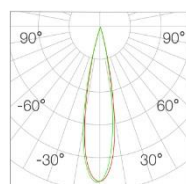

光束角 24°  
功率 5W  
中心光强 1882cd  
光通量 290lm  
眩光指数 UGR<6

H(m)	E(lx)	D(cm)
1	1885	39
2	471	79
3	209	119
4	117	159

光束角 36°  
功率 5W  
中心光强 1112cd  
光通量 305lm  
眩光指数 UGR<6

H(m)	E(lx)	D(cm)
1	1112	57
2	277	115
3	123	173
4	69	230

光束角 50°  
功率 5W  
中心光强 555cd  
光通量 311lm  
眩光指数 UGR<6

H(m)	E(lx)	D(cm)
1	549	84
2	137	168
3	61	252
4	34	336

光束角 12°  
功率 7W  
中心光强 2747cd  
光通量 193lm  
眩光指数 UGR<6

H(m)	E(lx)	D(cm)
1	2752	24
2	688	48
3	305	72
4	172	97